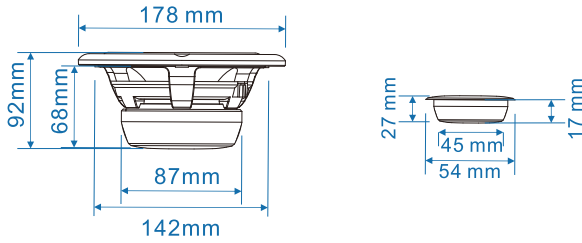

marriola

SQ-AA6
SQ-RS6
SQ-RS6C

说明书

PRODUCT MANUAL

产品规格书

SPEAKER PRODUCT SPECIFICATIONS

品牌 BRAND:Marriola			
项目	项 DESCRIPTION 目	规 SPECIFICATION 格	口径SIZE
1	标称阻抗 VOICE COIL(IMP)	4Ω ± 15%	6.5寸/6.5IN.
2	有效频率范围 FREQ RESPONSE	55Hz~20KHz	产品型号MODEL
3	额定功率 RATED POWER INPUT	40 W	SQ-AA6 SQ-RS6 SQ-RS6C
4	最大功率 MAX POWER INPUT	80 W	
5	灵敏度 SENSITIVITY	89 DB ± 3DB	