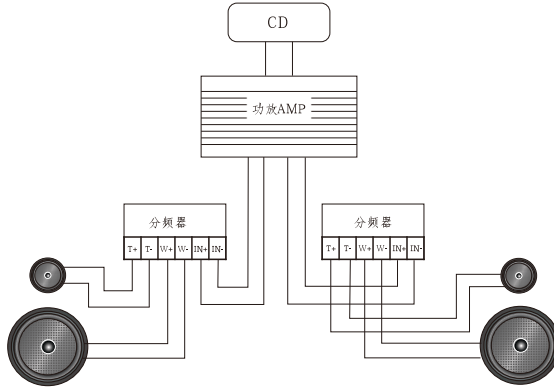

marriola

SQ-AA6
SQ-RS6
SQ-RS6C

说明书

PRODUCT MANUAL

产品规格书

SPEAKER PRODUCT SPECIFICATIONS

品牌 BRAND:Marriola			
项目	项 DESCRIPTION 目	规 SPECIFICATION 格	口径SIZE
1	标称阻抗 VOICE COIL(IMP)	4Ω ± 15%	6.5寸/6.5IN.
2	有效频率范围 FREQ RESPONSE	55Hz~20KHz	产品型号MODEL
3	额定功率 RATED POWER INPUT	40 W	SQ-AA6 SQ-RS6 SQ-RS6C
4	最大功率 MAX POWER INPUT	80 W	
5	灵敏度 SENSITIVITY	89 DB ± 3DB	

SQ-RS6

SQ-AA6 SQ-RS6C